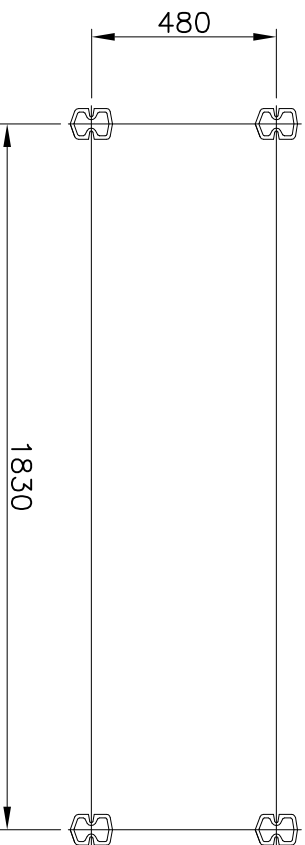

MALOWANIE:
PAINTING

POWŁOKA ANTYKOROZYJNA (ANTICORROSIIVE PAINT)
KOLOR (COLOUR):
NOGI (LEGS) – RAL 7021
DESKI (BOARDS) – MAHOŃ (MAHOGANY)

2	Deski / Boards	drewno/wood	6	
1	Nogi / Legs	żeliwo/iron cast (GJL200)	2	
Nr	Nazwa elementu/Element	Materiał/material	Ilość quantity	uwagi notes
Opracował Drawn by		Producent		
Nazwisko/Name		 FIRMA PRODUKCYJNO-HANDLOWA ART-METAL Sp. J. ul. Jędrzejowska 124, 83-331 Łopino Kartuskie tel. (+48) 58 681 80 78 www.art-metal.pl		
L.B.			Data/Date	
10.01.2019		produkt/product LA8 STANDARD		

Skala/scale	arkusz/sheet	tolerancja/tolerance: +/- 20mm
1:20	A4	