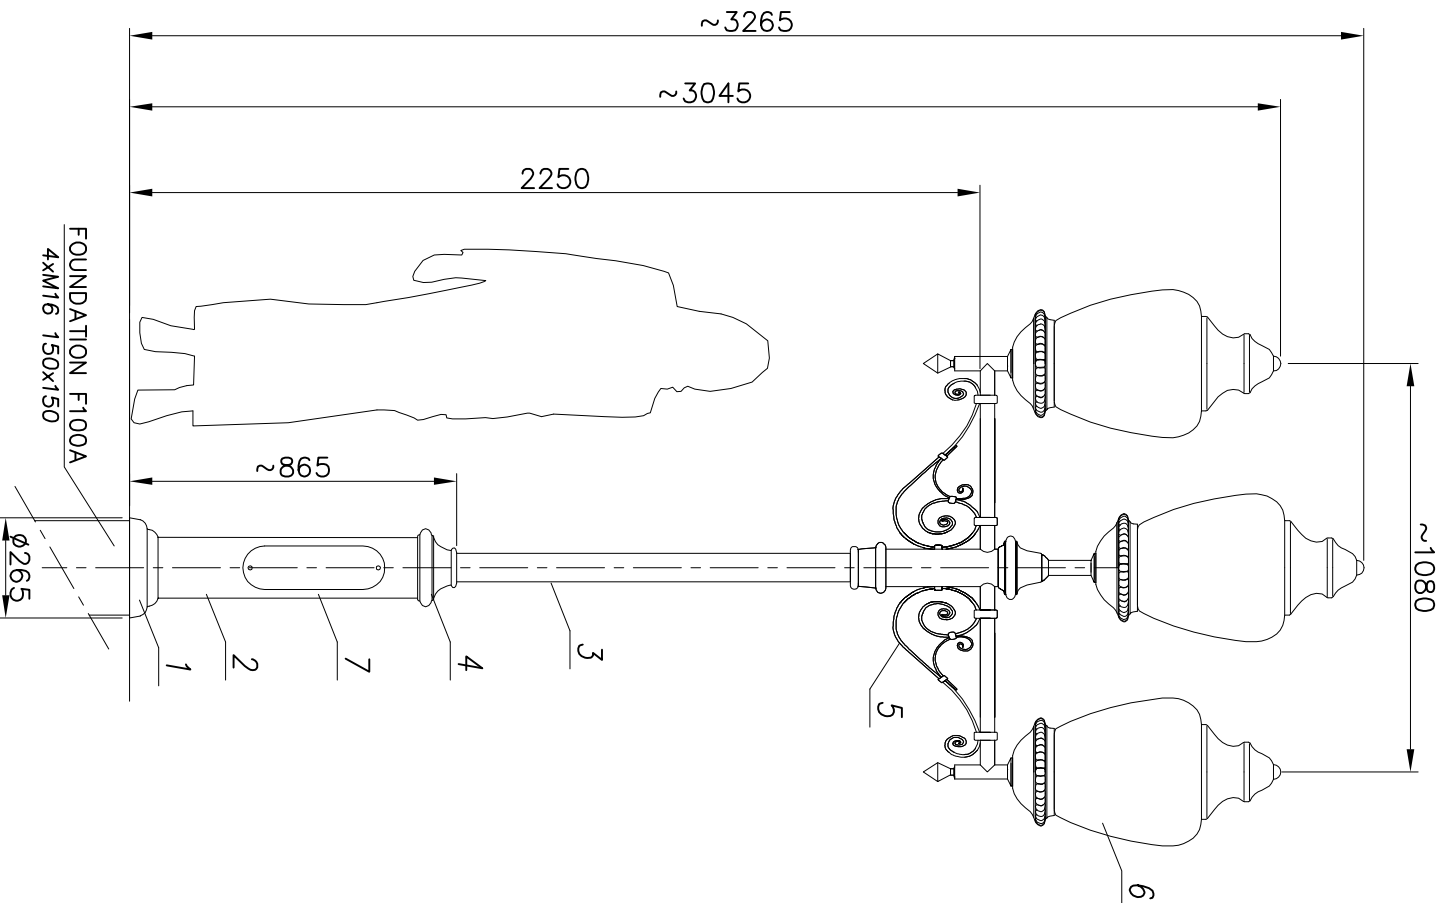

MALOWANIE:
PAINTING

POWŁOKA ANTYKOROZYJNA (ANTICORROSIIVE PAINT)
KOLOR (COLOUR) RAL 7021

FUNDAMENT:

FOUNDATION F100A
FUNDAMENT NIE WCHODZI W SKŁAD ZESTAWU
FOUNDATION IS NOT INCLUDED INTO THE SET.

nazwa/name	wartość value
strefa obciążenia wiatrem wind zone	I
wsp. dynamiczny dynamic rate	1.2
kategoria terenu terrain category	II
klasa obciążenia load class	A
częściowy wsp. dla obc. wiatrem partial rate for wind load	1,4
częściowy wsp. dla obc. stałego partial rate for fixed load	1,2
obciążeniowa prędkość wiatru wind speed	22 [m/s]

ACCORDING TO: PN-EN 40-3-1, PN-EN 40-3-3

8	Przewód/Cable YDY 3x1,5mm²	-	-	
7	Tabliczka przyłączeniowa / Fuse box	-	1	
6	Oprawa/Luminary A2 JULIA	poliwęglan/aluminium polycarbonate/aluminium	3	
5	Ramię/Arm R56	std/steel (S235)	2	
4	Ozdoby/ Decorations	odlew aluminiowy (AK9) aluminium cast (AK9)	1	
3	Rura stalowa/Steel pipe ø76	std/steel (S235)	1	
2	Rura stalowa/Steel pipe ø159	std/steel (S235)	1	
1	Masking frame/ Maskownica	żeliwo/iron cast (GJL200)	1	
Nr	Nazwa elementu/Element	Materiał/material	ilość quantity	uwagi notes
<table border="0"> <tr> <td colspan="2">Opracował</td> <td>Producent</td> <td colspan="2"></td> </tr> <tr> <td>Drawn by</td> <td>Nazwisko/Name</td> <td>LB</td> <td colspan="2">FIRMA PRODUKCYJNO-HANDLOWA</td> </tr> <tr> <td></td> <td>LB</td> <td>02.01.2019</td> <td colspan="2">ART-METAL Sp. J.</td> </tr> <tr> <td></td> <td></td> <td></td> <td colspan="2">ul. Jabłoniowa 124, 83-331 Kapino Kartuskie</td> </tr> <tr> <td></td> <td></td> <td></td> <td colspan="2">tel:(+48) 58 681 80 78</td> </tr> <tr> <td></td> <td></td> <td></td> <td colspan="2">www.art-metal.pl</td> </tr> </table>				
produkt/product		h.c=3265	MC/2xR56/3xA2	
skala/scale		1:20	MF1	STANDARD
arkusz/sheet		A4		
		tolerancja/tolerance: +/- 20mm